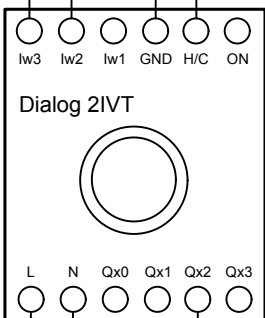

### Zunanja enota

IVT Ax-09

RJ45 pogled od spredaj (Top view)

Varnostni senzor temperature zunaj na cevi

UTP ali FTP

#### LEGENDA:

Zunanja enota IVT AX-09:  
 Konektor A:  
 Konektor B:  
 Senzor temperature zunaj na cevi

Regulator Dialog 2IVT:  
 Konektor RJ45:

lw3: Vklon / Izklop (sobni termostat)  
 lw2: Senzor zelene temperature vode  
 H/C: Izbira delovanja (grej / hladi)