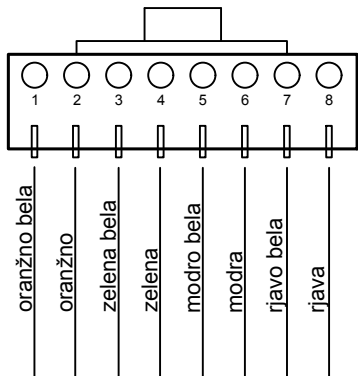

### Regulator Dialog 2 IVT

### Zunanja enota

IVT Ax-09

RJ45 pogled od spredaj (Top view)

Varnostni senzor temperature zunaj na cevi

UTP ali FTP

#### LEGENDA:

Zunanja enota IVT AX-09:  
 Konektor A:  
 Konektor B:  
 Senzor temperature zunaj na cevi

Regulator Dialog 2IVT:  
 Konektor RJ45:

lw3: Vklon / Izklop (sobni termostat)  
 lw2: Senzor zelene temperature vode  
 H/C: Izbira delovanja (grej / hladi)

L, N Napajalna napetost 230VAC  
 Qx3: izhod za obtočno črpalko

▲	/ /		
▲	/ /		
▲	/ /		
▲	/ /		
▲	/ /		
	Datum	Spremembe	Ime

Dialog 2IVT -> zunanja enota TČ IVT

Prof.el d.o.o. Metina ulica 1 2000 Maribor